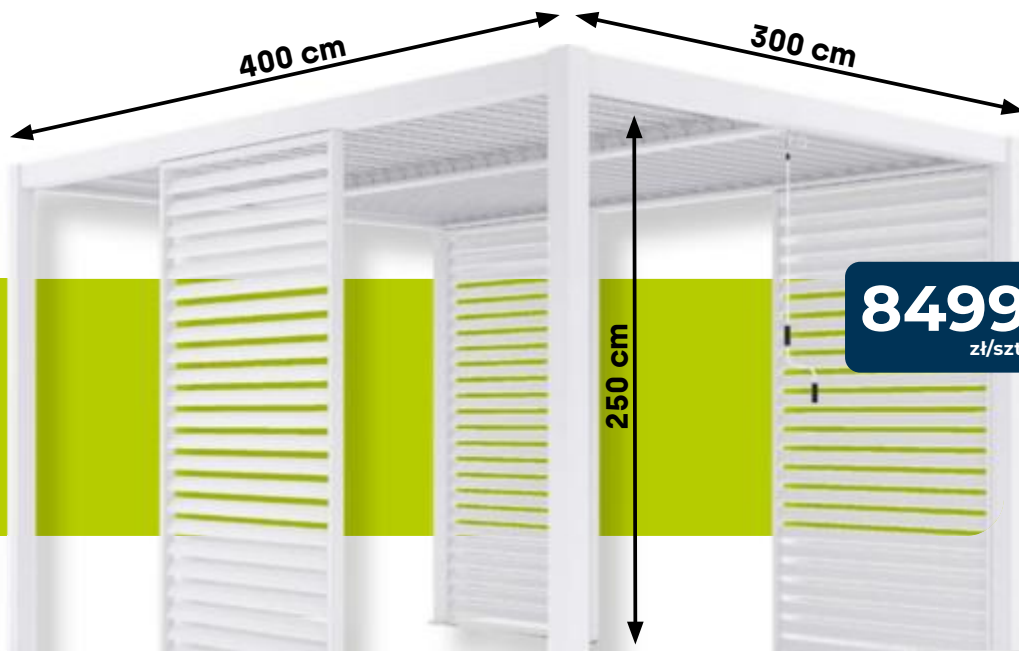

NASZ HIT

699
zł/szt.

8499
zł/szt.

*** Towar na
zamówienie**

Pergola biała LUXE LED*

wym. 3x4x2,5 m, dach rozkładany ręcznie, oświetlenie LED, obciążenie dachu do 40 kg/m²,
system odprowadzania wody, konstrukcja aluminiowa; możliwa dodatkowa usługa montażu,
cena nie obejmuje paneli bocznych