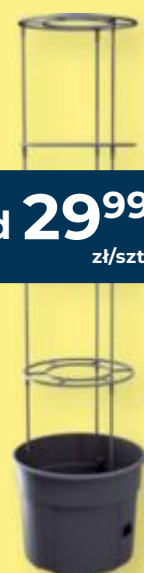

Donica CALIMA

- 1 BASALT, śr.:
- 24 cm - **25,99 zł**
- 28 cm - **39,99 zł**

Doniczka kwadratowa z podstawką CLIMA

- recycled, kolor czarny lub biały
- 1 16x16 cm - **7,99 zł**
 - 2 25x25 cm - **19,99 zł**

Tyczka spiralna do pomidorów
dł. 1,7 m, metalowa epoksydowana, kolor zielony

tin tours

Tyczka bambusowa
- od **1,99 zł**

45⁹⁹
zł/szt.

Donica z pergolą BLOMA
kolory: szary kamienny lub antracytowy

od 29⁹⁹
zł/szt.